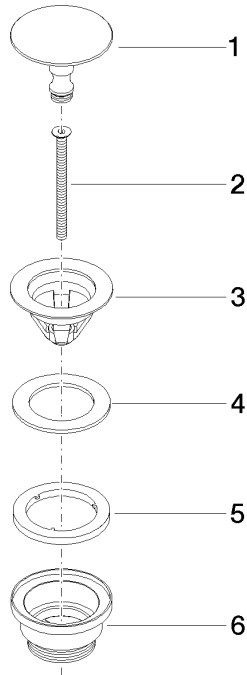

10 126 970

Passt zu: IMO, LULU, MADISON, MEM,
TARA, CL.1, LISSÉ, VAIA, META, CYO

	Light Gold gebürstet	10 126 970-27
	Chrom	10 126 970-00
	Platin gebürstet	10 126 970-06
	Platin	10 126 970-08
	Messing (23kt Gold)	10 126 970-09
	Dark Chrome	10 126 970-19
	Light Gold	10 126 970-26
	Messing gebürstet (23kt Gold)	10 126 970-28
	Schwarz matt	10 126 970-33
	Bronze gebürstet	10 126 970-42
	Champagne gebürstet (22kt Gold)	10 126 970-46
	Champagne (22kt Gold)	10 126 970-47
	Chrom gebürstet	10 126 970-93
	Dark Platinum gebürstet	10 126 970-99

Ablaufgarnitur ohne Druckverschluss 1 1/4" - Light Gold gebürstet

IMO

10 126 970

Nur für Becken ohne Überlauf geeignet.

10 126 970

mm [inches]

10 126 970

Ersatzteile für die
anderen
Oberflächenvarianten
finden Sie hier:
Chrom

Ersatzteilstückliste

Nr.	Artikelnummer	Benennung	Verbaumenge	Lieferzeit
1	09 31 20 097-27	Stopfen	1	60
2	09 30 30 179 90	Schraube	1	2
3	09 11 01 038-27	Kelch	1	60
4	09 14 05 061 90	Dichtung	1	2
5	09 14 03 153 90	Dichtung	1	2
6	09 11 10 156-27	Anschluss	1	60