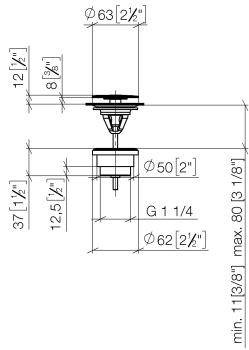

Ablaufgarnitur ohne Druckverschluss 1 1/4" - Light Gold gebürstet

IMO

10 126 970

Nur für Becken ohne Überlauf geeignet.

10 126 970

mm [inches]

10 126 970

Ersatzteile für die
anderen
Oberflächenvarianten
finden Sie hier:
Chrom

Ersatzteilstückliste

Nr.	Artikelnummer	Benennung	Verbaumenge	Lieferzeit
1	09 31 20 097-27	Stopfen	1	60
2	09 30 30 179 90	Schraube	1	2
3	09 11 01 038-27	Kelch	1	60
4	09 14 05 061 90	Dichtung	1	2
5	09 14 03 153 90	Dichtung	1	2
6	09 11 10 156-27	Anschluss	1	60